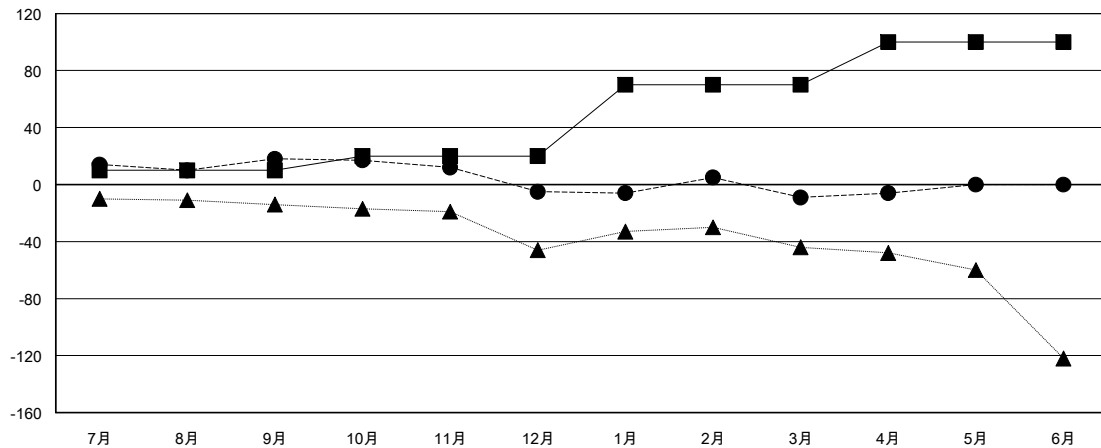

# MONTHLY MEMBERSHIP PROGRESS REPORT

District 333 D

Results as of: 04/30/2019

GMT: MASAYOSHI MARUYAMA, YASUHISA NAKAMURA

地域 JAPAN

GMT会則地域

クラブ			
結果 : 2018-2019			
四半期	新クラブ目標	新クラブ	解散クラブ
7月/8月/9月	0	0	0
10月/11月/12月	0	0	0
1月/2月/3月	1	0	0
4月/5月/6月	0	0	1

名			
結果 : 2018-2019			
四半期	会員純増目標	会員増強実績	退会者(転籍を含む) 実際
7月/8月/9月	10	42	24
10月/11月/12月	10	27	50
1月/2月/3月	50	44	48
4月/5月/6月	30	9	6

新クラブ目標及び実績累計

会員目標及び実績累計

解散クラブ: 1	33 CLUBS OF 55 一名以上の新会員を登録	男女別 男性 1,617 (73.17%) 女性 593 (26.83%) 女性%年度目標: 30%
退会者 物故会員 21 クラブ解散 0 その他 107 合計 128	<a href="#">会員累計データを見るには、ここをクリック</a>	世帯主/家族会員合計 1,040 国際会費半額の家族会員 572